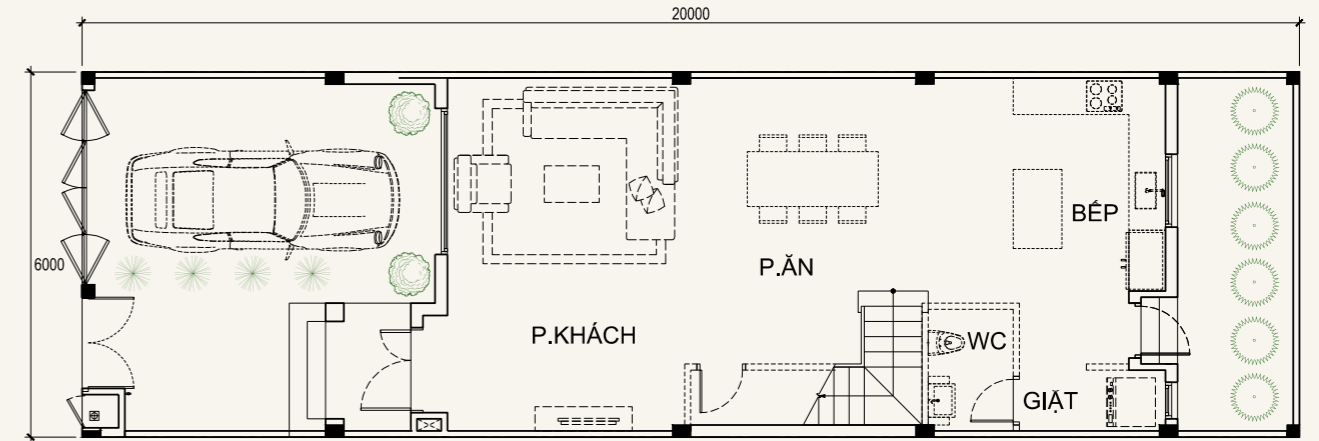

TOWNHOUSE | 6 x 20 (m)

Diện tích khu đất | Site area : **120** m²
Tổng diện tích sàn xây dựng | Gross floor area (GFA) : **237.4** m²
(*) Không bao gồm ban công, sân thượng | Not including balcony, terrace

MẶT BẰNG TẦNG TRỆT | GROUND FLOOR

Diện tích trệt | ground floor area: **84** m²