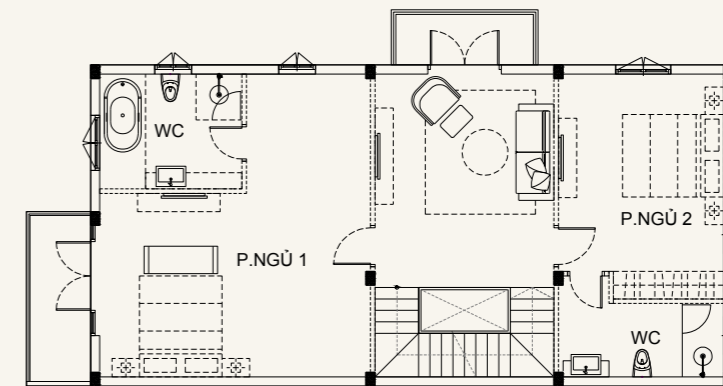

MẶT BẰNG TẦNG TRỆT | GROUND FLOOR

Diện tích trệt | ground floor area: **98** m²

MẶT BẰNG TẦNG 1 | 1st FLOOR

Diện tích lầu 1 | 1st floor area : **96** m²

Diện tích ban công | balcony area : **9.2** m²

MẶT BẰNG TẦNG 2 | 2nd FLOOR