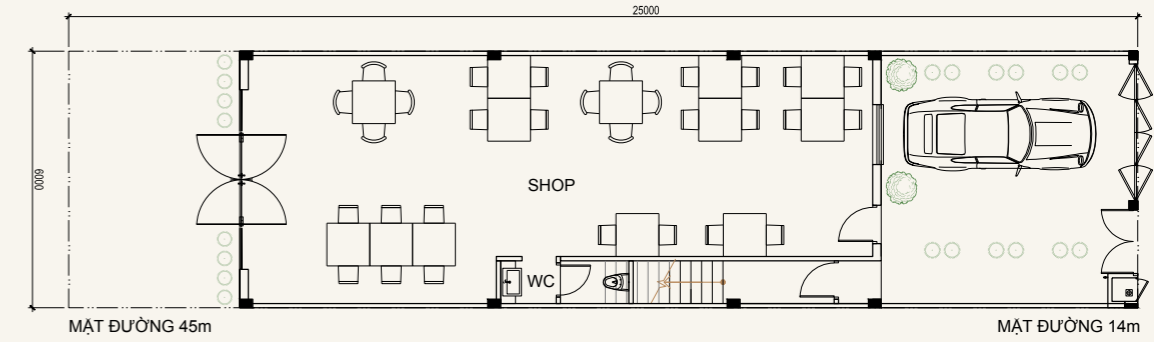

MẶT BẰNG TẦNG TRỆT GROUND FLOOR

Diện tích trệt
Ground floor area
90 m²