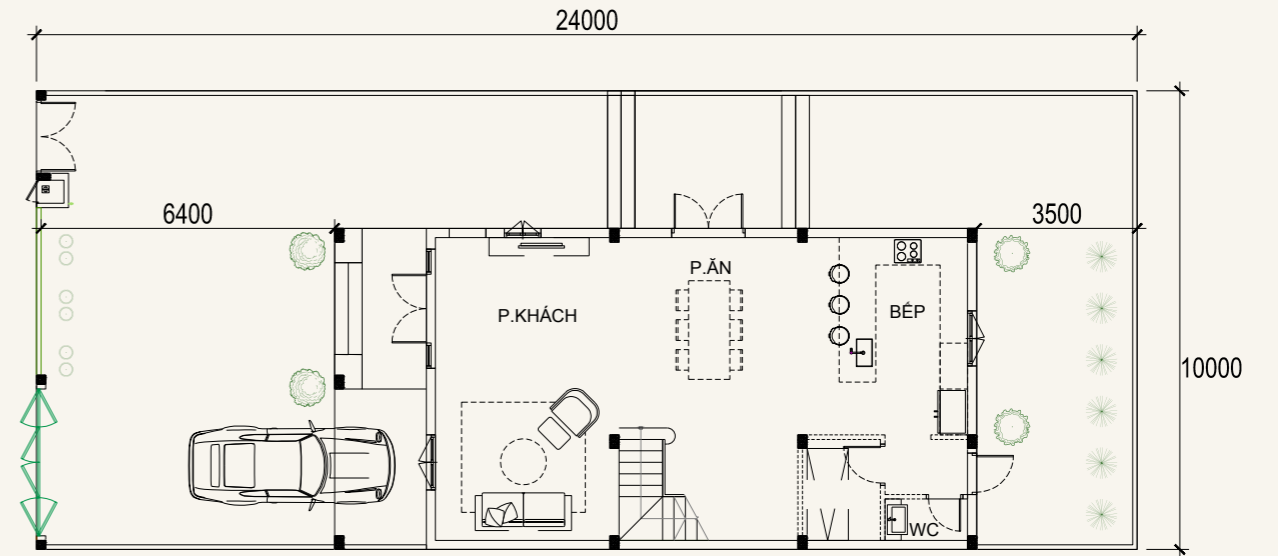

SEMI DETACHED VILLA | 10 x 24 (m)

Diện tích khu đất | Site area : **240** m²

Tổng diện tích sàn xây dựng | Gross floor area (GFA) : **279** m²

(*) Không bao gồm ban công, sân thượng | Not including balcony, terrace

MẶT BẰNG TẦNG TRỆT | GROUND FLOOR

Diện tích trệt | ground floor area: **98** m²