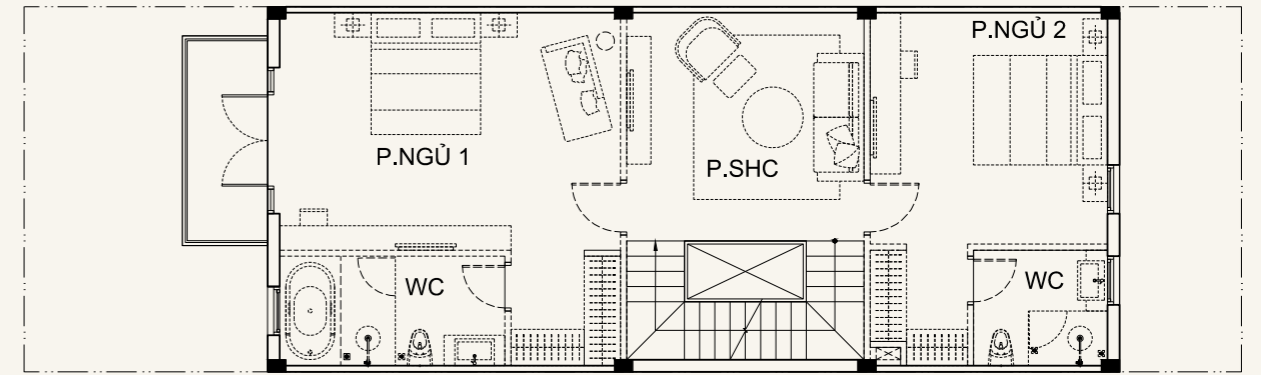

TOWNHOUSE | 6 x 20 (m)

Diện tích khu đất | Site area : **120** m²
Tổng diện tích sàn xây dựng | Gross floor area (GFA) : **237.4** m²
(*) Không bao gồm ban công, sân thượng | Not including balcony, terrace

MẶT BẰNG TẦNG TRỆT | GROUND FLOOR

Diện tích trệt | ground floor area: **84** m²

MẶT BẰNG TẦNG 1 | 1st FLOOR

Diện tích lầu 1 | 1st floor area : **82** m²
Diện tích ban công | balcony area : **4.8** m²

MẶT BẰNG TẦNG 2 | 2nd FLOOR

Diện tích lầu 2 | 2nd floor area : **71.4** m²
Diện tích ban công | balcony area : **15.5** m²

* Mọi thông tin trong tài liệu đúng tại thời điểm phát hành và có thể điều chỉnh mà chủ đầu tư không cần thông báo trước.