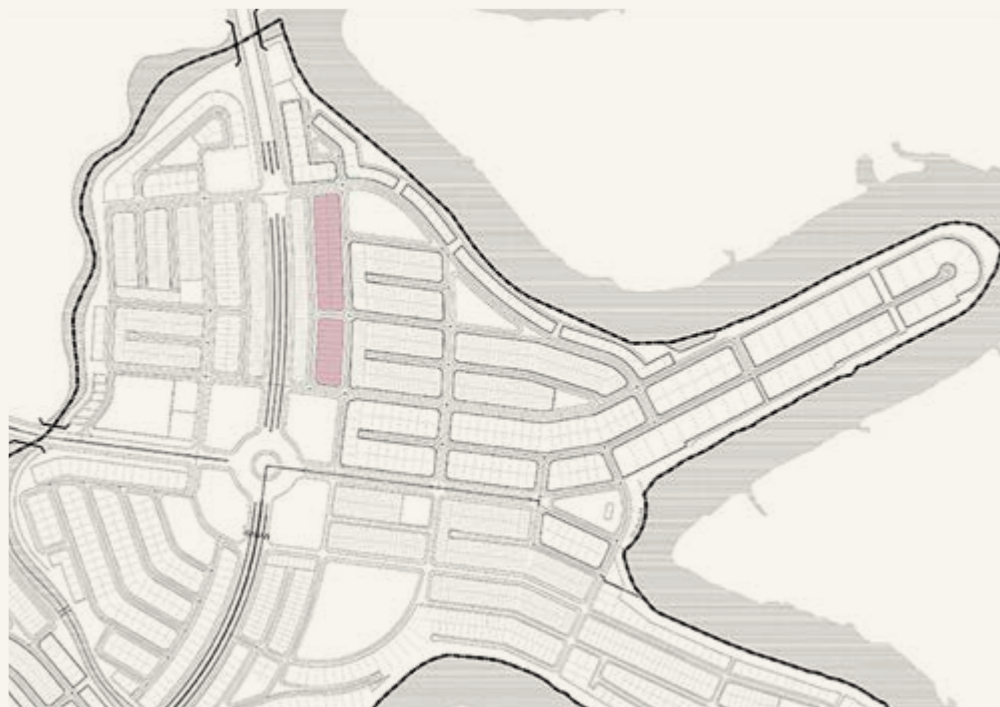

* Mọi thông tin trong tài liệu đúng tại thời điểm phát hành và có thể điều chỉnh mà chủ đầu tư không cần thông báo trước.