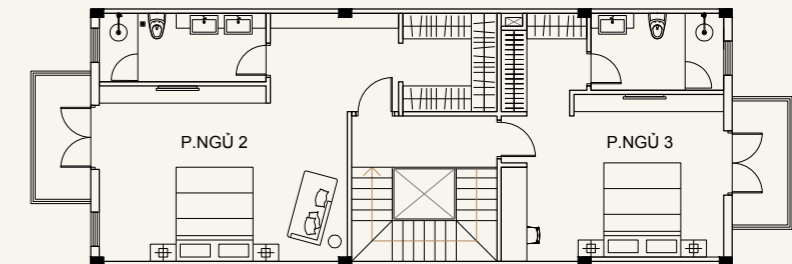

MẶT BẰNG TẦNG 2 2nd FLOOR

Diện tích lầu 2
2nd floor area
88.1 m²

Diện tích ban công
Balcony area
8.7 m²