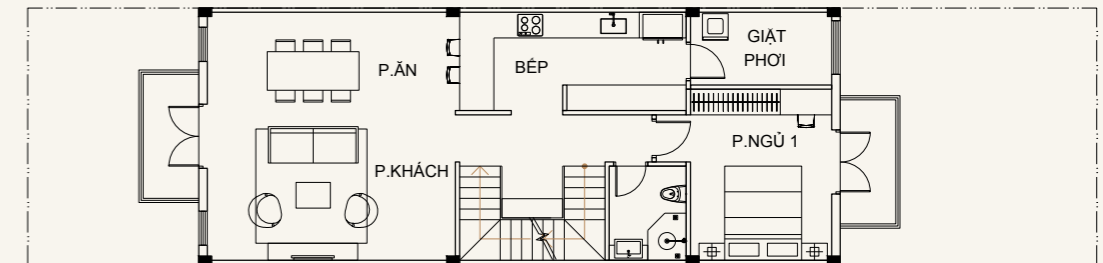

MẶT BẰNG TẦNG TRỆT GROUND FLOOR

Diện tích trệt
Ground floor area
90 m²

MẶT BẰNG TẦNG 1 1st FLOOR

Diện tích lầu 1
1st floor area
90 m²

Diện tích ban công
Balcony area
8.7 m²

MẶT BẰNG TẦNG 2 2nd FLOOR

Diện tích lầu 2
2nd floor area
88.1 m²