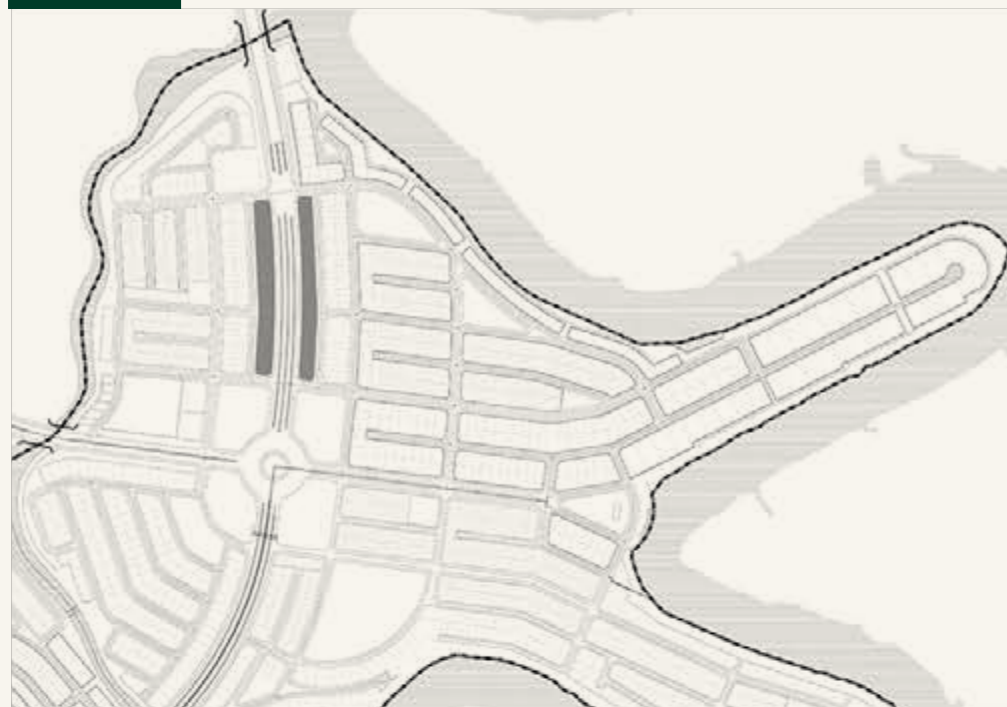

SHOPHOUSE | 6 x 25 (m)

Diện tích khu đất | Site area : **150** m²

Tổng diện tích sàn xây dựng | Gross floor area (GFA) : **336.5** m²

(*) Không bao gồm ban công, sân thượng | Not including balcony, terrace