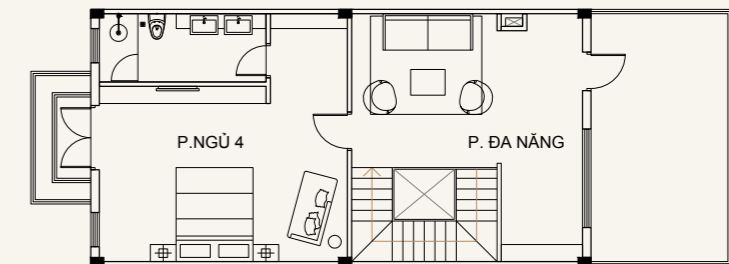

MẶT BẰNG TẦNG 3 3rd FLOOR

Diện tích lầu 3
3rd floor area
68.3 m²

Diện tích ban công + sân thượng
Balcony + terrace area
21.7 m²