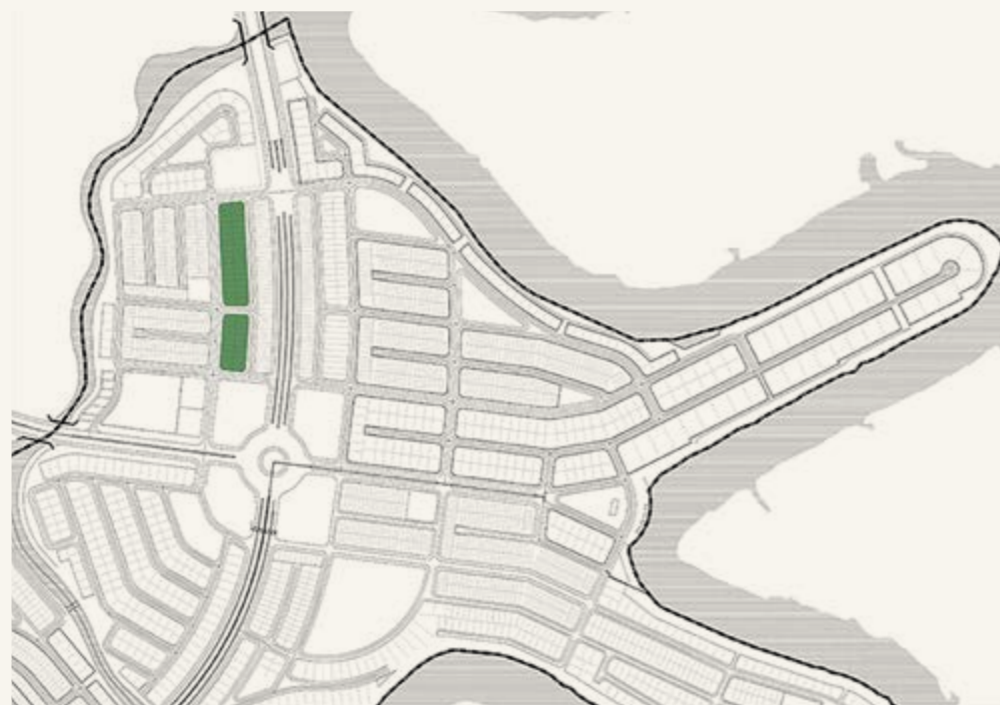

* Mọi thông tin trong tài liệu đúng tại thời điểm phát hành và có thể điều chỉnh mà chủ đầu tư không cần thông báo trước.