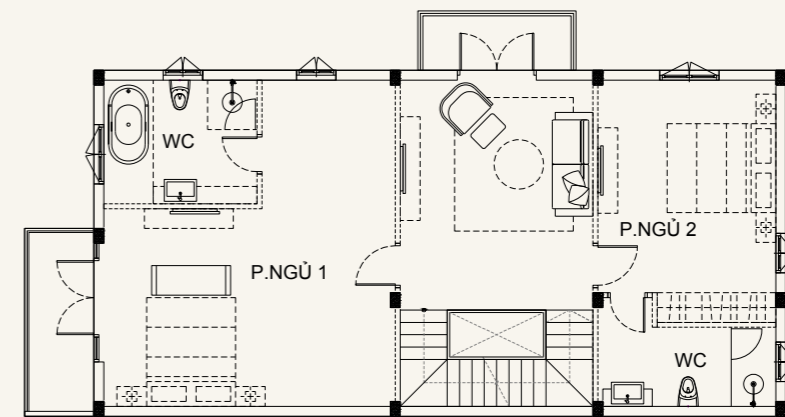

MẶT BẰNG TẦNG TRỆT | GROUND FLOOR

Diện tích trệt | ground floor area: **98** m²

MẶT BẰNG TẦNG 1 | 1st FLOOR

Diện tích lầu 1 | 1st floor area : **96** m²

Diện tích ban công | balcony area : **9.2** m²

MẶT BẰNG TẦNG 2 | 2nd FLOOR